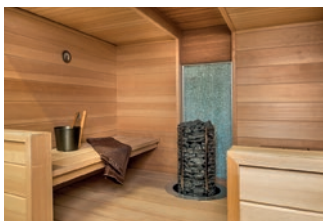

FINNPEHTI

www.finnpehti.fi